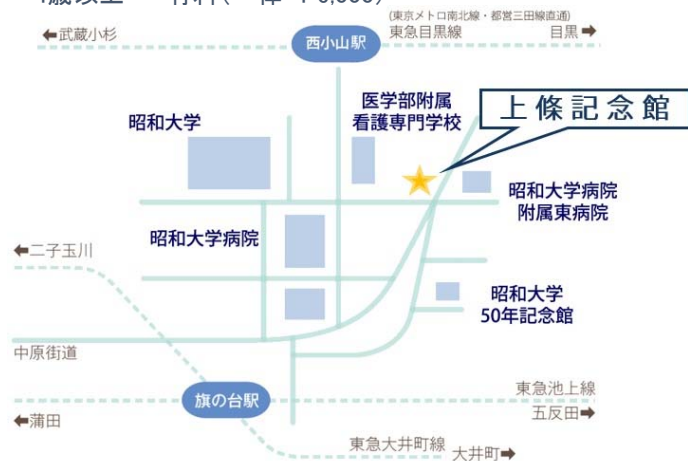

インターネット:<https://t.pia.jp/>

■イープラス【4月13日(土)10時00分より販売開始】

<https://eplus.jp/>

■品川文化振興事業団【4月16日(火)9:00より販売開始】

窓口:きゅりあん・スクエア荏原・メイプルセンター

O(オー)美術館 ※O(オー)美術館は翌日以降10時00分～

インターネット:<http://www.shinagawa-culture.or.jp/>

電話:03-5479-4140(チケットセンターキュリア)10時00分～

◇公演などに関するお問い合わせ先

学校法人 昭和大学総務部企画課

TEL:03-3784-8387

MAIL:kinenkan@ofc.showa-u.ac.jp

東急池上線・大井町線「旗の台駅」徒歩7分

東急目黒線「西小山駅」徒歩12分

(東京メトロ南北線・都営三田線直通)